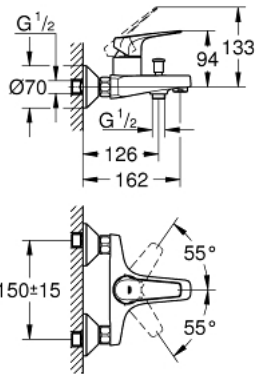

23 601 000 **BAUFLOW SINGLE-LEVER BATH MIXER 1/2"**

**PRODUCT DESCRIPTION**

- Colour: chrome
- wall mounted
- metal lever
- GROHE SmoothControl 35 mm ceramic cartridge
- GROHE LongLife finish
- automatic diverter: bath/shower
- mousseur
- S-unions
- metal wall escutcheon

23 601 000 **BAUFLOW SINGLE-LEVER BATH MIXER 1/2"**

**SPARE PARTS**, May 2015 – now

- 1: Lever (Spare part-nr. 46959000)
  - 2: Cap (Spare part-nr. 46899000)
  - 3: Cartridge (Spare part-nr. 46374000)
  - 4: Diverter knob (Spare part-nr. 65648000)
  - 5: Diverter (Spare part-nr. 65655000)
  - 6: Mousseur (Spare part-nr. 13952000)
  - 7: S-union (Spare part-nr. 12075000)
  - 7.1: Seal (Spare part-nr. 0138600M)
  - 7.2: Escutcheon (Spare part-nr. 0221000M)
  - 8: Screw connection 1/2" (Spare part-nr. 45044000)
  - 9: Extension 3/4", 20 mm (Spare part-nr. 0713000M)\*
  - 10: Temperature limiter (Spare part-nr. 46375000)\*
  - 11: Socket Spanner (Spare part-nr. 19332000)\*
  - 12: Special spanner (Spare part-nr. 19377000)\*
- \* Optional accessories