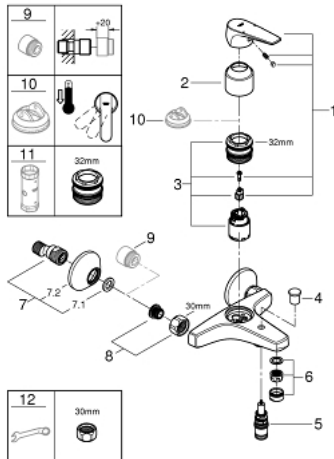

23 601 000 **BAUFLOW SINGLE-LEVER BATH MIXER 1/2"**

**PRODUCT DESCRIPTION**

- Colour: chrome
- wall mounted
- metal lever
- GROHE SmoothControl 35 mm ceramic cartridge
- GROHE LongLife finish
- automatic diverter: bath/shower
- mousseur
- S-unions
- metal wall escutcheon

23 601 000 **BAUFLOW SINGLE-LEVER BATH MIXER 1/2"**

**SPARE PARTS**, May 2015 – now

- 1: Lever (Spare part-nr. 46959000)
  - 2: Cap (Spare part-nr. 46899000)
  - 3: Cartridge (Spare part-nr. 46374000)
  - 4: Diverter knob (Spare part-nr. 65648000)
  - 5: Diverter (Spare part-nr. 65655000)
  - 6: Mousseur (Spare part-nr. 13952000)
  - 7: S-union (Spare part-nr. 12075000)
  - 7.1: Seal (Spare part-nr. 0138600M)
  - 7.2: Escutcheon (Spare part-nr. 0221000M)
  - 8: Screw connection 1/2" (Spare part-nr. 45044000)
  - 9: Extension 3/4", 20 mm (Spare part-nr. 0713000M)\*
  - 10: Temperature limiter (Spare part-nr. 46375000)\*
  - 11: Socket Spanner (Spare part-nr. 19332000)\*
  - 12: Special spanner (Spare part-nr. 19377000)\*
- \* Optional accessories