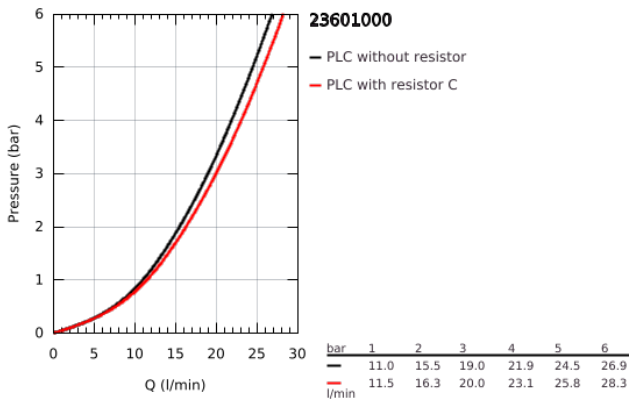

23 601 000 **BAUFLOW SINGLE-LEVER BATH MIXER 1/2"**

**PRODUCT DESCRIPTION**

- Colour: chrome
- wall mounted
- metal lever
- GROHE SmoothControl 35 mm ceramic cartridge
- GROHE LongLife finish
- automatic diverter: bath/shower
- mousseur
- S-unions
- metal wall escutcheon

23 601 000 **BAUFLOW SINGLE-LEVER BATH MIXER 1/2"**

**SPARE PARTS**, May 2015 – now

- 1: Lever (Spare part-nr. 46959000)
  - 2: Cap (Spare part-nr. 46899000)
  - 3: Cartridge (Spare part-nr. 46374000)
  - 4: Diverter knob (Spare part-nr. 65648000)
  - 5: Diverter (Spare part-nr. 65655000)
  - 6: Mousseur (Spare part-nr. 13952000)
  - 7: S-union (Spare part-nr. 12075000)
  - 7.1: Seal (Spare part-nr. 0138600M)
  - 7.2: Escutcheon (Spare part-nr. 0221000M)
  - 8: Screw connection 1/2" (Spare part-nr. 45044000)
  - 9: Extension 3/4", 20 mm (Spare part-nr. 0713000M)\*
  - 10: Temperature limiter (Spare part-nr. 46375000)\*
  - 11: Socket Spanner (Spare part-nr. 19332000)\*
  - 12: Special spanner (Spare part-nr. 19377000)\*
- \* Optional accessories