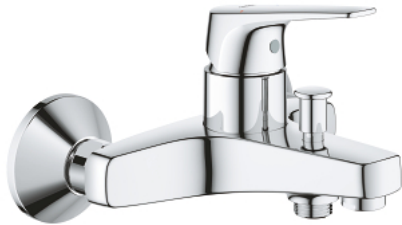

23 601 000 **BAUFLOW SINGLE-LEVER BATH MIXER 1/2"**

**PRODUCT DESCRIPTION**

- Colour: chrome
- wall mounted
- metal lever
- GROHE SmoothControl 35 mm ceramic cartridge
- GROHE LongLife finish
- automatic diverter: bath/shower
- mousseur
- S-unions
- metal wall escutcheon

23 601 000 **BAUFLOW SINGLE-LEVER BATH MIXER 1/2"**

**SPARE PARTS**, May 2015 – now

- 1: Lever (Spare part-nr. 46959000)
  - 2: Cap (Spare part-nr. 46899000)
  - 3: Cartridge (Spare part-nr. 46374000)
  - 4: Diverter knob (Spare part-nr. 65648000)
  - 5: Diverter (Spare part-nr. 65655000)
  - 6: Mousseur (Spare part-nr. 13952000)
  - 7: S-union (Spare part-nr. 12075000)
  - 7.1: Seal (Spare part-nr. 0138600M)
  - 7.2: Escutcheon (Spare part-nr. 0221000M)
  - 8: Screw connection 1/2" (Spare part-nr. 45044000)
  - 9: Extension 3/4", 20 mm (Spare part-nr. 0713000M)\*
  - 10: Temperature limiter (Spare part-nr. 46375000)\*
  - 11: Socket Spanner (Spare part-nr. 19332000)\*
  - 12: Special spanner (Spare part-nr. 19377000)\*
- \* Optional accessories