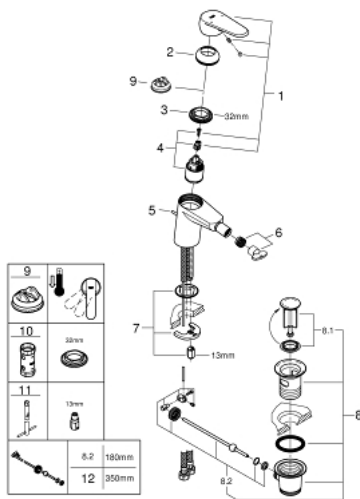

33 244 002 EURODISC COSMOPOLITAN SINGLE-LEVER BIDET MIXER 1/2" S-SIZE

SPARE PARTS, March 2010 – now

- 1: Lever (Spare part-nr. 46738000)
 - 2: Cap (Spare part-nr. 46492000)
 - 3: Screw coupling (Spare part-nr. 46460000)
 - 4: Cartridge (Spare part-nr. 46374000)
 - 5: Pop-up rod (Spare part-nr. 46739000)
 - 6: Mousseur (Spare part-nr. 13998000)
 - 7: Shank fastening assembly (Spare part-nr. 46645000)
 - 8: Waste set 1 1/4" (Spare part-nr. 28910000)
 - 8.1: Plug (Spare part-nr. 07182000)
 - 8.2: Eccentric rod (Spare part-nr. 07052000)
 - 9: Temperature limiter (Spare part-nr. 46375000)*
 - 10: Socket Spanner (Spare part-nr. 19332000)*
 - 11: Mounting wrench (Spare part-nr. 19017000)*
 - 12: Eccentric rod (Spare part-nr. 07341000)*
- * Optional accessories